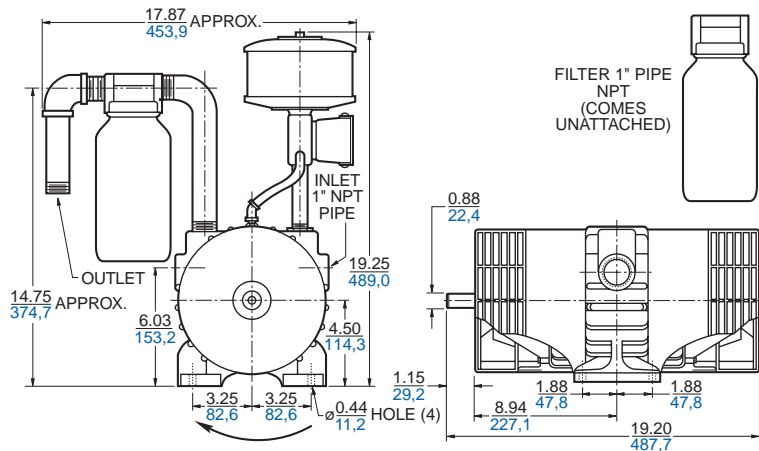

#### INCLUDES

- Filter AD560
- Muffler AD560B
- Oil reservoir AD185
- Motorized lubricator AD190-V4
- Coupling AE544B-1 (.88" x 1.13")

#### Product Dimensions (mm, inches)

Dimensions are for reference only.

#### Product Specifications

Model Number	Motor	Base	Coupling Guard	RPM		HP	kW	Net Wt.	
				60 Hz	50 Hz			lbs.	kg
5565-V4	—	—	—	1725	—	3	2,2	95	42,8
5565-V5A	—	•	•	1725	—	3	2,2	140	63,0
5565-V7	—	—	—	1725	—	3	2,2	95	42,8
5565-V6A-T338	230/460-60-3	•	•	1725	—	3	2,2	172	77,4
5565-V7-SD220-1*	415-50-3	•	•	—	1425	3	2,2	172	77,4